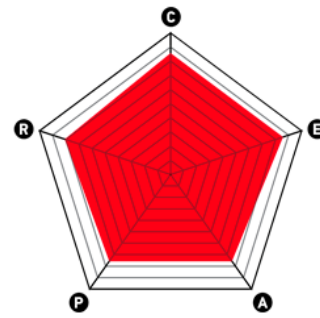

KENDO 29 10

* Imagen no vinculante

CARACTERÍSTICAS

- C** CONTROL
- E** ESTABILIDAD
- A** AGILIDAD
- P** PESO
- R** RENDIMIENTO

DESCRIPCIÓN / GEOMETRÍA

Derribar barreras, destruir límites todos buscamos alcanzar nuestros objetivos y superarlos. Con la Kendo 29, no volverás a quedarte con las ganas de disfrutar de esa ruta que llevas tiempo queriendo realizar.

	S	M	L	XL
L ejes(A)	1080	1098	1114	1135
L tubo superior(B)	560	573	588	607
L tubo virtual(C)	575	595	615	635
L tubodirección(D)	95	105	115	130
L centro/centro(E)	345	382	433	483
L centro/tope(F)	395	432	483	533
L tubosillin virtual	629	644	655	670
L vainas(G)	440	440	440	440
L avance(H)	51	51	51	51
H pedalier(I)	55	60	60	60
β dirección(J)	71°	71°	71°	71°
β tubo vertical(K)	74°	74°	73,5°	73,5°
Reach(L)	400	415	428	444
Stack(M)	604	618	628	642
Trail(N)	75,5	75,5	75,5	75,5