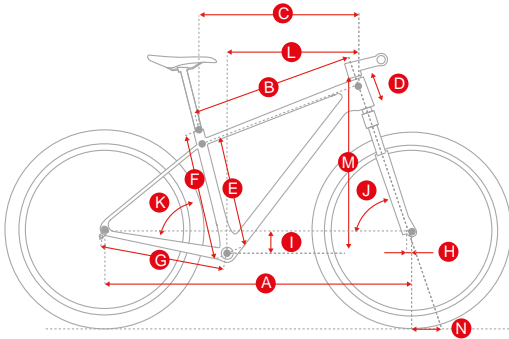

KENDO 29 10

* Imagen no vinculante

CARACTERÍSTICAS

- C** CONTROL
- E** ESTABILIDAD
- A** AGILIDAD
- P** PESO
- R** RENDIMIENTO

DESCRIPCIÓN / GEOMETRÍA

Derribar barreras, destruir límites todos buscamos alcanzar nuestros objetivos y superarlos. Con la Kendo 29, no volverás a quedarte con las ganas de disfrutar de esa ruta que llevas tiempo queriendo realizar.

Con la Kendo 29 derribar barreras y alcanzar tus objetivos será tarea fácil.

Un cuadro diseñador con geometría 29er high performance que incorpora tubos de triple conificado alcanzando un equilibrio óptimo de ligereza, rigidez y comodidad.

	S	M	L	XL
L ejes(A)	1080	1098	1114	1135
L tubo superior(B)	560	573	588	607
L tubo virtual(C)	575	595	615	635
L tubodirección(D)	95	105	115	130
L centro/centro(E)	345	382	433	483
L centro/tope(F)	395	432	483	533
L tubosillin virtual	629	644	655	670
L vainas(G)	440	440	440	440
L avance(H)	51	51	51	51
H pedalier(I)	55	60	60	60
β dirección(J)	71°	71°	71°	71°
β tubo vertical(K)	74°	74°	73,5°	73,5°
Reach(L)	400	415	428	444
Stack(M)	604	618	628	642
Trail(N)	75,5	75,5	75,5	75,5

ESPECIFICACIONES

Modelo mostrado	KENDO 29 10
Cuadro	Aluminium 6061-T6 triple hydroformed crowned. AC Lite frame, Stable & Performance Design, 1.5 Head Tube, Press Fit, Optimized Cable Routing, Post Mount, Boost.
Horquilla	Rock Shox Reba RL 100mm. Remote lock OneLoc. TA 15mm
Dirección	Ritchey Logic - Press Fit tapered
Mandos	Shimano XT 11V
Cambio	Shimano XT M8000 11V
Desviador	Shimano XT M8025 11V
Frenos	Shimano MT-200 Hydraulic
Bielas	Shimano XT M8000
Cassette	Shimano XT M8000 11V
Cadena	Shimano HG601 11V
Ruedas	Tryp MT-400 29
Cubiertas	Hutchinson Cobra
Potencia	Ritchey Comp - 4 AXIS
Manillar	Ritchey Comp Recto 2X BB Black
Tija	Ritchey Comp Zero BB Black 31.6mm
Sillín	Selle Italia Qbic
Pedales	VP Aluminium
Puños	MMR double density