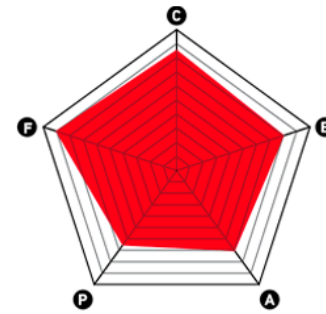

KUMA 29 10

* Imagen no vinculante

CARACTERÍSTICAS

- C** CONTROL
- E** ESTABILIDAD
- A** AGILIDAD
- P** PESO
- F** CONFORT

DESCRIPCIÓN / GEOMETRÍA

Una bicicleta de aluminio fiable y duradera, ideal para iniciarse en el descubrimiento de caminos y sendas con toda la comodidad y capacidad de control de una 29er

	S	M	L	XL
L ejes(A)	1060	1072	1084	1100
L tubo superior(B)	543	552	560	573
L tubo virtual(C)	552	567	585	600
L tubodirección(D)	105	115	125	135
L centro/centro(E)	345	382	433	483
L centro/tope(F)	395	432	483	533
L tubosillin virtual	651	666	678	688
L vainas(G)	445	445	445	445
L avance(H)	46	46	46	46
H pedalier(I)	55	60	60	60
β dirección(J)	70°	70°	70°	70°
β tubo vertical(K)	73°	73°	72,5°	72,5°
Reach(L)	362	372	381	393
Stack(M)	622	636	643	655
Trail(N)	87	87	87	87

ESPECIFICACIONES

Modelo mostrado	KUMA 29 10
Cuadro	Aluminium 6061-T6 double hydroformed crowned, AC Frame, Control & Comfort design, Optimized Cable Routing, Post Mount.
Horquilla	Rock Shox Recon TK 100mm. Remote Lock Pop Lock. QR 9mm.
Dirección	Ritchey Logic - Press Fit 1-1/8
Cambio	Sram NX Eagle 12V
Pulsadores	Sram NX Eagle 12V
Frenos	Shimano MT-200 Hydraulic
Bielas	Sram NX Eagle
Cassette	Sram NX Eagle 12v
Cadena	Sram NX Eagle 12V
Ruedas	XCR 9800 DW 29 Aluminium 6063, double wall
Cubiertas	Hutchinson Python 2
Potencia	XCR 7400 ST 31.8
Manillar	XCR 7400 HB Rizer
Tija	XCR 7400 SP 31.6mm
Sillín	Selle San Marco Monza Wide
Pedales	MMR Fiber
Puños	MMR double density