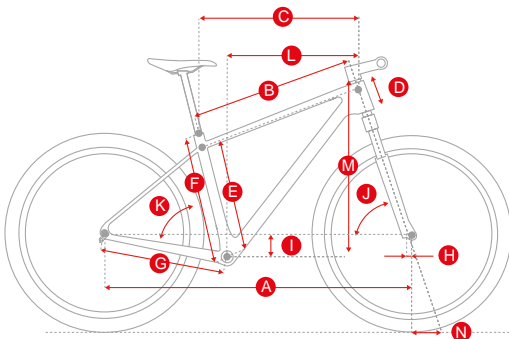

KUMA 29 10

* Imagen no vinculante

CARACTERÍSTICAS

- C** CONTROL
- E** ESTABILIDAD
- A** AGILIDAD
- P** PESO
- F** CONFORT

DESCRIPCIÓN / GEOMETRÍA

Una bicicleta de aluminio fiable y duradera, ideal para iniciarse en el descubrimiento de caminos y sendas con toda la comodidad y capacidad de control de una 29er

Su geometría 29er Pro Sport Riding está diseñada para ofrecer una gran comodidad y un control absoluto en el manejo de la bicicleta.

Al cuadro de aleación de aluminio 6061 le acompañan unos componentes de alta calidad, como la horquilla de suspensión Rock Shox con bloqueo remoto, transmisión Shimano, frenos de disco hidráulicos y manillar sobredimensionado de doble altura, completando un conjunto equilibrado que garantiza la durabilidad del producto y aporta comodidad y seguridad al usuario.

	S	M	L	XL
L ejes(A)	1060	1072	1084	1100
L tubo superior(B)	543	552	560	573
L tubo virtual(C)	552	567	585	600
L tubodirección(D)	105	115	125	135
L centro/centro(E)	345	382	433	483
L centro/tope(F)	395	432	483	533
L tubosillin virtual	651	666	678	688
L vainas(G)	445	445	445	445
L avance(H)	46	46	46	46
H pedalier(I)	55	60	60	60
β dirección(J)	70°	70°	70°	70°
β tubo vertical(K)	73°	73°	72,5°	72,5°
Reach(L)	362	372	381	393
Stack(M)	622	636	643	655
Trail(N)	87	87	87	87

ESPECIFICACIONES

Modelo mostrado	KUMA 29 10
Cuadro	Aluminium 6061-T6 double hydroformed crowned, AC Frame, Control & Comfort design, Optimized Cable Routing, Post Mount.
Horquilla	Rock Shox Recon TK 100mm. Remote Lock Pop Lock. QR 9mm.
Dirección	Ritchey Logic - Press Fit 1-1/8
Cambio	Sram NX Eagle 12V
Pulsadores	Sram NX Eagle 12V
Frenos	Shimano MT-200 Hydraulic
Bielas	Sram NX Eagle
Cassette	Sram NX Eagle 12v
Cadena	Sram NX Eagle 12V
Ruedas	XCR 9800 DW 29 Aluminium 6063, double wall
Cubiertas	Hutchinson Python 2
Potencia	XCR 7400 ST 31.8
Manillar	XCR 7400 HB Rizer
Tija	XCR 7400 SP 31.6mm
Sillín	Selle San Marco Monza Wide
Pedales	MMR Fiber
Puños	MMR double density